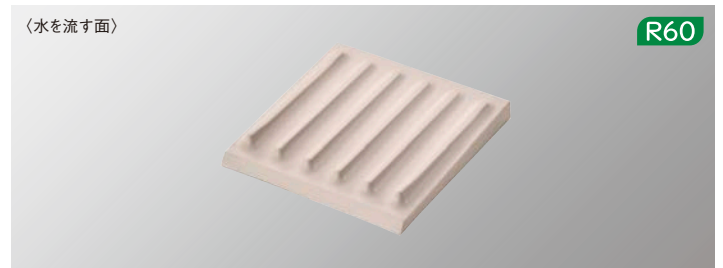

水切りトレー

Drainer

&

ハブラシスタンド

Toothbrush Stand

水回りをスマートに、衛生的に

リバーシブルタイプ、コーナータイプ、2種類の水切りトレーは、
波型のリブと傾斜で、乾燥が早く衛生的。

ハブラシスタンドは、トレーに置いて使えるコンパクトタイプ。

それぞれを自由に組み合わせられるので、

洗面所や浴室、キッチンなど、様々な場所で使えます。

日本製

mellina[®]

Reversible Drainer

●両面水切りトレー

M730w (ホワイト)
両面水切りトレー
¥1,300
入数:1/50
200×103×h15mm
JANコード:570402

M730smG (スマートグレー)
両面水切りトレー
¥1,300
入数:1/50
200×103×h15mm
JANコード:570419

M731w (ホワイト)
両面水切りトレー 小
¥880
入数:1/100
102×101×h15mm
JANコード:570495

M731smG (スマートグレー)
両面水切りトレー小
¥880
入数:1/100
102×101×h15mm
JANコード:570501

トレーは、水を「流す」と「溜める」のリバーシブル。
置き場所に合わせて使い分けられます

- リブで通気させ、傾斜で水をサッと切るの、乾燥が早く衛生的。
- コップを逆さに置いても接触面が少なく衛生的です。
- トレーとスタンドが別々なので、お掃除がしやすく清潔に使えます。

水を「流す」面

洗面ボール横や浴室、
キッチンのシンク横など
水が流れていい場所
に。水を捨てる手間が
ありません。

水を「溜める」面

洗面台の棚の上など、
水で濡れると困る場所に。

使い方、組み合わせ方も自在、
人数、用途に応じて使えます

- トレーには、コップやハンドソープ、石鹸も置けます。
- ハブラシスタンドは、歯間ブラシを立てたり、ペン立てにも。
- スタンドはトレー上のどこにでも置き、レイアウトも自由。
- スタンドを買い足せば、人数が多いご家族にも。