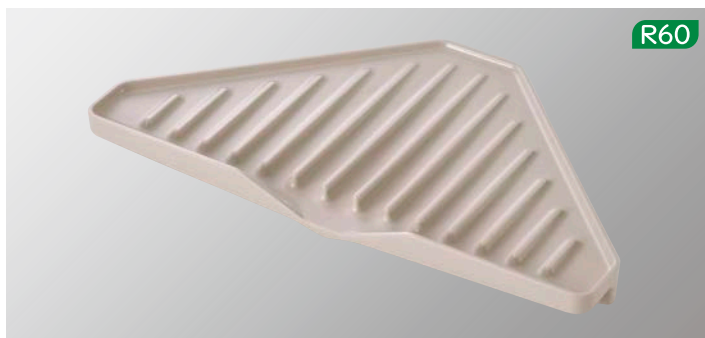

水切りトレー

Drainer

&

ハブラシスタンド

Toothbrush Stand

水回りをスマートに、衛生的に

リバーシブルタイプ、コーナータイプ、2種類の水切りトレーは、
波型のリブと傾斜で、乾燥が早く衛生的。

ハブラシスタンドは、トレーに置いて使えるコンパクトタイプ。

ギフトにも使えるセットパッケージをご用意
(M730両面水切りトレー&M733ハブラシスタンド)

M730s 両面水切りトレー&ハブラシスタンド
¥2,050 入数:1/30 パッケージサイズ:204×105×h52mm
JANコード:ホワイト(W)570433、スマートグレー(SMG)570440

- エコイメージのクラフト紙風パッケージです。

スタンドがトレーの上で
ずれにくい設計

裏面には4カ所の脚を設置。
水切りトレーのリブにはまり、
ずれにくい設計です。
穴は貫通していますので、
中に水がたまりません。

M733sMG (スマートグレー)
ハブラシスタンド
¥750 入数:1/80 50×50×h39mm
JANコード:570464

〈使用例〉

Corner Drainer

●コーナー水切りトレイ

第41回プラスチック日用品優秀製品コンクール
経済産業省製造産業局長賞 受賞

B20

R60

M732w (ホワイト)
コーナー水切りトレイ
¥1,550 入数:1/60 270×145×h21mm
JANコード:570471

M732sMG (スマートグレー)
コーナー水切りトレイ
¥1,550 入数:1/60 270×145×h21mm
JANコード:570488

シンクの角を有効活用

- 波型リブと傾斜で、乾燥が早く衛生的。
- 脚付きで通気性が良く衛生的。

一箇所に水を集めて流せる形状。

使わない時やトレイ洗浄後に、
立てて乾燥させることもできます。

使い方、組み合わせも自在 用途に応じて使えます

- ハブラシスタンドをセットできます。
- マグカップ等の大きいコップ、
スポンジや洗剤ボトル置きにも。
- ハンドソープや石鹸も置けます。