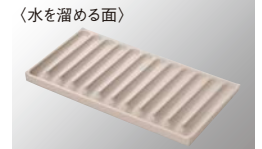

水切りトレー

Drainer

&

ハブラシスタンド

Toothbrush Stand

水回りをスマートに、衛生的に

リバーシブルタイプ、コーナータイプ、2種類の水切りトレーは、
波型のリブと傾斜で、乾燥が早く衛生的。

ハブラシスタンドは、トレーに置いて使えるコンパクトタイプ。

それぞれを自由に組み合わせられるので、

洗面所や浴室、キッチンなど、様々な場所で使えます。

日本製

mellina[®]

Reversible Drainer

●両面水切りトレー

M730w (ホワイト)
両面水切りトレー
¥1,300
入数:1/50
200×103×h15mm
JANコード:570402

M730smG (スマートグレー)
両面水切りトレー
¥1,300
入数:1/50
200×103×h15mm
JANコード:570419

M731w (ホワイト)
両面水切りトレー 小
¥880
入数:1/100
102×101×h15mm
JANコード:570495

M731smG (スマートグレー)
両面水切りトレー小
¥880
入数:1/100
102×101×h15mm
JANコード:570501

トレーは、水を「流す」と「溜める」のリバーシブル。
置き場所に合わせて使い分けられます

- リブで通気させ、傾斜で水をサッと切るの、乾燥が早く衛生的。
- コップを逆さに置いても接触面が少なく衛生的です。
- トレーとスタンドが別々なので、お掃除がしやすく清潔に使えます。

水を「流す」面

洗面ボール横や浴室、
キッチンのシンク横など
水が流れていい場所
に。水を捨てる手間が
ありません。

水を「溜める」面

洗面台の棚の上など、
水で濡れると困る場所に。

使い方、組み合わせ方も自在、
人数、用途に応じて使えます

- トレーには、コップやハンドソープ、石鹸も置けます。
- ハブラシスタンドは、歯間ブラシを立てたり、ペン立てにも。
- スタンドはトレー上のどこにでも置き、レイアウトも自由。
- スタンドを買い足せば、人数が多いご家族にも。