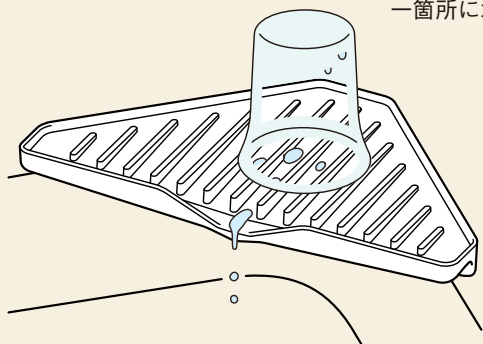

水を「流す」面

洗面ボール横や浴室、
キッチンのシンク横など
水が流れていい場所
に。水を捨てる手間が
ありません。

水を「溜める」面

洗面台の棚の上など、
水で濡れると困る場所に。

使い方、組み合わせ方も自在、
人数、用途に応じて使えます

- トレーには、コップやハンドソープ、石鹸も置けます。
- ハブラシスタンドは、歯間ブラシを立てたり、ペン立てにも。
- スタンドはトレー上のどこにでも置き、レイアウトも自由。
- スタンドを買い足せば、人数が多いご家族にも。

M733sMG (スマートグレー)
ハブラシスタンド
¥750 入数:1/80 50×50×h39mm
JANコード:570464

〈使用例〉

Corner Drainer

●コーナー水切りトレイ

第41回プラスチック日用品優秀製品コンクール
経済産業省製造産業局長賞 受賞

B20

R60

M732w (ホワイト)
コーナー水切りトレイ
¥1,550 入数:1/60 270×145×h21mm
JANコード:570471

M732sMG (スマートグレー)
コーナー水切りトレイ
¥1,550 入数:1/60 270×145×h21mm
JANコード:570488

シンクの角を有効活用

- 波型リブと傾斜で、乾燥が早く衛生的。
- 脚付きで通気性が良く衛生的。

一箇所に水を集めて流せる形状。

使わない時やトレイ洗浄後に、
立てて乾燥させることもできます。

使い方、組み合わせも自在 用途に応じて使えます

- ハブラシスタンドをセットできます。
- マグカップ等の大きいコップ、
スポンジや洗剤ボトル置きにも。
- ハンドソープや石鹸も置けます。