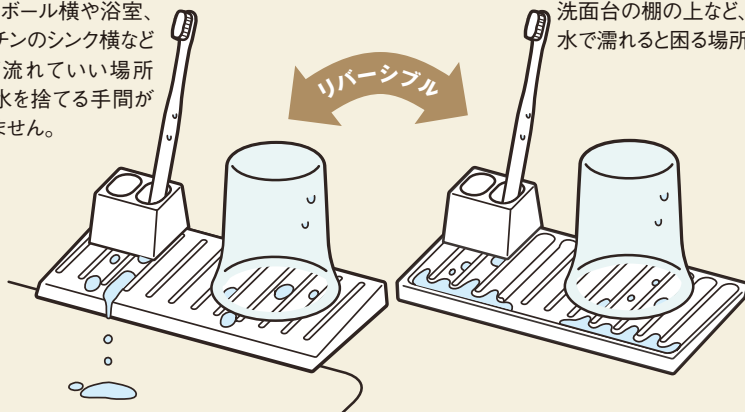

水切りトレー

Drainer

&

ハブラシスタンド

Toothbrush Stand

水回りをスマートに、衛生的に

リバーシブルタイプ、コーナータイプ、2種類の水切りトレーは、
波型のリブと傾斜で、乾燥が早く衛生的。

ハブラシスタンドは、トレーに置いて使えるコンパクトタイプ。

それぞれを自由に組み合わせられるので、

洗面所や浴室、キッチンなど、様々な場所で使えます。

日本製

mellina[®]

Reversible Drainer

●両面水切りトレー

M730w (ホワイト)
両面水切りトレー
¥1,300
入数:1/50
200×103×h15mm
JANコード:570402

M730smG (スマートグレー)
両面水切りトレー
¥1,300
入数:1/50
200×103×h15mm
JANコード:570419

M731w (ホワイト)
両面水切りトレー 小
¥880
入数:1/100
102×101×h15mm
JANコード:570495

M731smG (スマートグレー)
両面水切りトレー小
¥880
入数:1/100
102×101×h15mm
JANコード:570501

トレーは、水を「流す」と「溜める」のリバーシブル。
置き場所に合わせて使い分けられます

- リブで通気させ、傾斜で水をサッと切るの、乾燥が早く衛生的。
- コップを逆さに置いても接触面が少なく衛生的です。
- トレーとスタンドが別々なので、お掃除がしやすく清潔に使えます。

水を「流す」面

洗面ボール横や浴室、
キッチンのシンク横など
水が流れていい場所
に。水を捨てる手間が
ありません。

水を「溜める」面

洗面台の棚の上など、
水で濡れると困る場所に。

使い方、組み合わせ方も自在、
人数、用途に応じて使えます

- トレーには、コップやハンドソープ、石鹸も置けます。
- ハブラシスタンドは、歯間ブラシを立てたり、ペン立てにも。
- スタンドはトレー上のどこにでも置き、レイアウトも自由。
- スタンドを買い足せば、人数が多いご家族にも。