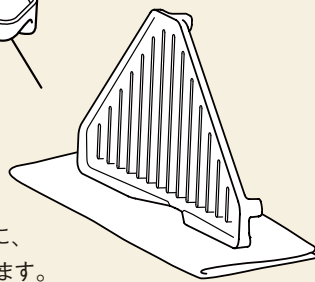

M732sMG (スマートグレー)
コーナー水切りトレイ
¥1,550 入数:1/60 270×145×h21mm
JANコード:570488

シンクの角を有効活用

- 波型リブと傾斜で、乾燥が早く衛生的。
- 脚付きで通気性が良く衛生的。

一箇所に水を集めて流せる形状。

使わない時やトレイ洗浄後に、
立てて乾燥させることもできます。

使い方、組み合わせも自在 用途に応じて使えます

- ハブラシスタンドをセットできます。
- マグカップ等の大きいコップ、
スポンジや洗剤ボトル置きにも。
- ハンドソープや石鹸も置けます。

- 安定して置けるすべり止め用
クッションゴム付き。
- 交換用のクッションゴムも、
別売りでご用意しています。

※JANコードの共通メーカーコードは、すべて4960784です。

本カタログの表示価格は消費税抜きの価格です。

割れにくく丈夫で長持ち、 優れた耐久性のメラミン樹脂製

- 落としても割れにくく丈夫で、浴室内でも安心。
- 洗剤や酸にも強く、耐熱性にも優れています。
- キズや汚れがつきにくく、長期間美しく使えます。
- 食器洗浄機が使える、アルコール消毒も可能。
また、金属のように錆びることもありません。