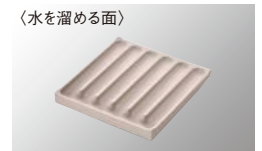

水切りトレー

Drainer

&

ハブラシスタンド

Toothbrush Stand

水回りをスマートに、衛生的に

リバーシブルタイプ、コーナータイプ、2種類の水切りトレーは、
波型のリブと傾斜で、乾燥が早く衛生的。

ハブラシスタンドは、トレーに置いて使えるコンパクトタイプ。

それぞれを自由に組み合わせられるので、

洗面所や浴室、キッチンなど、様々な場所で使えます。

日本製

mellina[®]

Reversible Drainer

●両面水切りトレー

M730w (ホワイト)
両面水切りトレー
¥1,300
入数:1/50
200×103×h15mm
JANコード:570402

M730smG (スマートグレー)
両面水切りトレー
¥1,300
入数:1/50
200×103×h15mm
JANコード:570419

M731w (ホワイト)
両面水切りトレー 小
¥880
入数:1/100
102×101×h15mm
JANコード:570495

M731smG (スマートグレー)
両面水切りトレー小
¥880
入数:1/100
102×101×h15mm
JANコード:570501

トレーは、水を「流す」と「溜める」のリバーシブル。
置き場所に合わせて使い分けられます

- リブで通気させ、傾斜で水をサッと切るの、乾燥が早く衛生的。
- コップを逆さに置いても接触面が少なく衛生的です。
- トレーとスタンドが別々なので、お掃除がしやすく清潔に使えます。

水を「流す」面

洗面ボール横や浴室、
キッチンのシンク横など
水が流れていい場所
に。水を捨てる手間が
ありません。

水を「溜める」面

洗面台の棚の上など、
水で濡れると困る場所に。

使い方、組み合わせ方も自在、
人数、用途に応じて使えます

- トレーには、コップやハンドソープ、石鹸も置けます。
- ハブラシスタンドは、歯間ブラシを立てたり、ペン立てにも。
- スタンドはトレー上のどこにでも置き、レイアウトも自由。
- スタンドを買い足せば、人数が多いご家族にも。