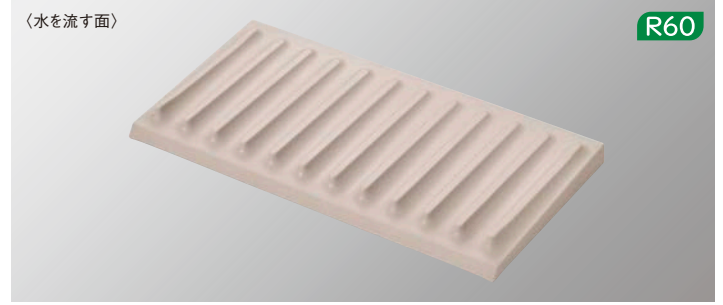

水切りトレー

Drainer

&

ハブラシスタンド

Toothbrush Stand

水回りをスマートに、衛生的に

リバーシブルタイプ、コーナータイプ、2種類の水切りトレーは、
波型のリブと傾斜で、乾燥が早く衛生的。

ハブラシスタンドは、トレーに置いて使えるコンパクトタイプ。

それぞれを自由に組み合わせられるので、

洗面所や浴室、キッチンなど、様々な場所で使えます。

日本製

mellina[®]

Reversible Drainer

●両面水切りトレー

M730w (ホワイト)
両面水切りトレー
¥1,300
入数:1/50
200×103×h15mm
JANコード:570402

M730smG (スマートグレー)
両面水切りトレー
¥1,300
入数:1/50
200×103×h15mm
JANコード:570419

M731w (ホワイト)
両面水切りトレー 小
¥880
入数:1/100
102×101×h15mm
JANコード:570495

M731smG (スマートグレー)
両面水切りトレー小
¥880
入数:1/100
102×101×h15mm
JANコード:570501

トレーは、水を「流す」と「溜める」のリバーシブル。
置き場所に合わせて使い分けられます

- リブで通気させ、傾斜で水をサッと切るの、乾燥が早く衛生的。
- コップを逆さに置いても接触面が少なく衛生的です。
- トレーとスタンドが別々なので、お掃除がしやすく清潔に使えます。

水を「流す」面

洗面ボール横や浴室、
キッチンのシンク横など
水が流れていい場所
に。水を捨てる手間が
ありません。

水を「溜める」面

洗面台の棚の上など、
水で濡れると困る場所に。

使い方、組み合わせ方も自在、
人数、用途に応じて使えます

- トレーには、コップやハンドソープ、石鹸も置けます。
- ハブラシスタンドは、歯間ブラシを立てたり、ペン立てにも。
- スタンドはトレー上のどこにでも置き、レイアウトも自由。
- スタンドを買い足せば、人数が多いご家族にも。