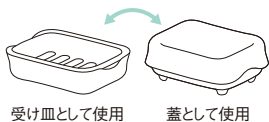

※本製品はバージンメラミン製です。

Toothbrush Stand

●ハブラシスタンド

カバーが簡単に
取り外しでき
洗浄しやすく衛生的

B20

M723w (ホワイト)
ハブラシスタンド
¥1,850
入数:1/35 121×80×h77mm
JANコード:567204

R60

M723smg (スマートグレー)
ハブラシスタンド
¥1,850
入数:1/35 121×80×h77mm
JANコード:567235

Soap Dish

●ソープディッシュ

蓋が受け皿としても
使える
リバーシブル設計

受け皿として使用 蓋として使用

B20

M725w (ホワイト)
ソープディッシュ蓋付
¥1,500
入数:1/80 117×90×h48mm
JANコード:567600

R60

M725smg (スマートグレー)
ソープディッシュ蓋付
¥1,500
入数:1/80 117×90×h48mm
JANコード:567631